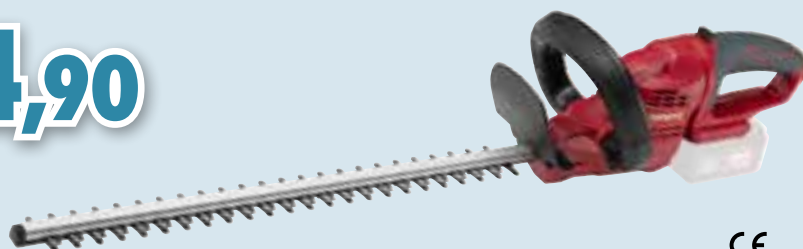

165,90

BL MOTOR CE

YAMATO MYX
CORDLESS SYSTEM

tagliasiepi a batteria (solo corpo)

40V (2x20V) - velocità a vuoto: 2800 giri/min.
larghezza taglio 51 cm - capacità di taglio 24 mm
impugnatura posteriore girevole ±45°/90° - 3,2 kg
cod. FI82866

89,00

CE

YAMATO MYX
CORDLESS SYSTEM

tagliasiepi a batteria (solo corpo)

20V - lunghezza lama 51 cm - Ø taglio 15 mm
impugnatura posteriore girevole 90° - 2 kg
consigliata batteria da 2Ah
(con batterie da 3Ah e 4 Ah aumenta la durata di utilizzo)
cod. FI54057

54,90

CE

49,00

YAMATO MYX
CORDLESS SYSTEM

tagliabordi a batteria (solo corpo)

20V - velocità taglio 9.000 rpm \pm 10%
diametro di taglio 280 mm
manico telescopico regolabile
testa di taglio regolabile: girevole di 180° e
inclinabile in 3 posizioni
bobina con filo inclusa \varnothing 1,65 mm x 3 m
**completo di una piccola ruota
per un pratico taglio in verticale**
2 kg
cod. FI84383