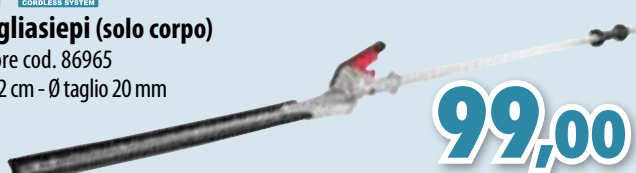

160,00

YAMATO MYX
CORDLESS SYSTEM

accessorio tagliasiepi (solo corpo)

per decespugliatore cod. 86965
larghezza taglio 52 cm - Ø taglio 20 mm
cod. FI87002

99,00

YAMATO MYX
CORDLESS SYSTEM

prolunga telescopica (solo corpo)