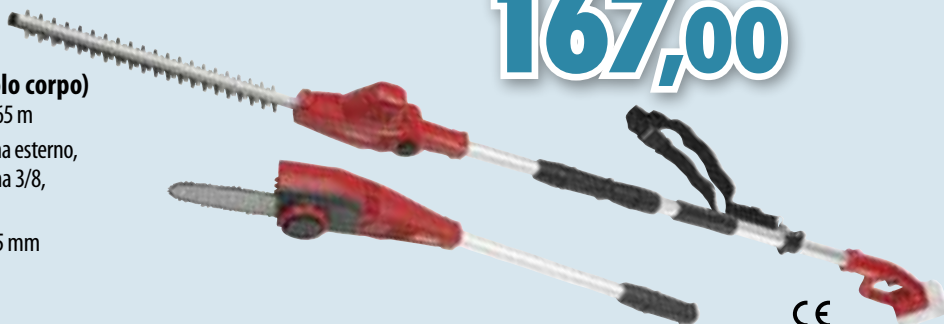

per decespugliatore cod. 86965
lunghezza 108 cm
cod. FI86966

22,90

YAMATO MYX
CORDLESS SYSTEM

accessorio sega potatrice (solo corpo)

per decespugliatore cod. 86965
larghezza taglio 25 cm
lubrificazione automatica
cod. FI87003

56,00

CE

YAMATO MYX
CORDLESS SYSTEM

potatore + tagliasiepi 2in1 a batteria (solo corpo)

20V - asta telescopica in 3 pezzi regolabile da 1,82 m a 2,65 m
POTATORE: lubrificazione automatica, pomello tendicatena esterno,
velocità catena 8 m/s, barra e catena OREGON, passo catena 3/8,
lunghezza barra 20 cm (8"), freno catena automatico
TAGLIASIEPI: lunghezza lama 43 cm, capacità di taglio: 15 mm
testa orientabile ±90°
cod. FI54060

167,00

CE

YAMATO MYX
CORDLESS SYSTEM

tagliasiepi a batteria (solo corpo)

40V (2x20V) - motore brushless
larghezza taglio 75 cm - capacità di taglio 25 mm
impugnatura posteriore girevole ±45°/90°
3,2 kg
cod. FI86713

165,90

BL MOTOR CE

YAMATO MYX
CORDLESS SYSTEM

tagliasiepi a batteria (solo corpo)

40V (2x20V) - velocità a vuoto: 2800 giri/min.
larghezza taglio 51 cm - capacità di taglio 24 mm
impugnatura posteriore girevole ±45°/90° - 3,2 kg
cod. FI82866